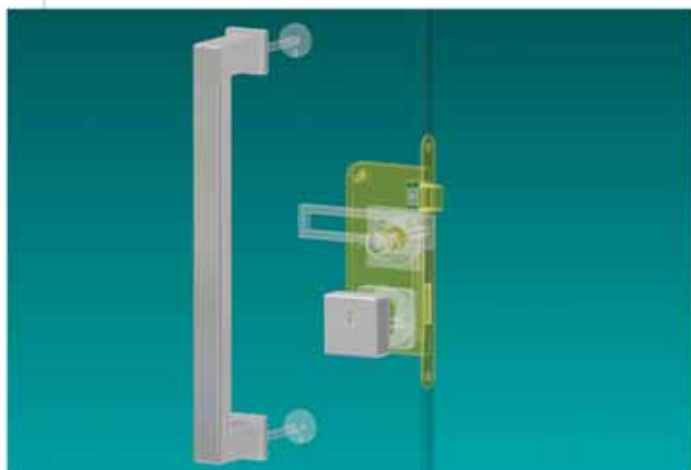

montáž madlo + rozeta / klika s rozpěrným čtyřhranem

www.kliky-mt.cz/montaze-kovani