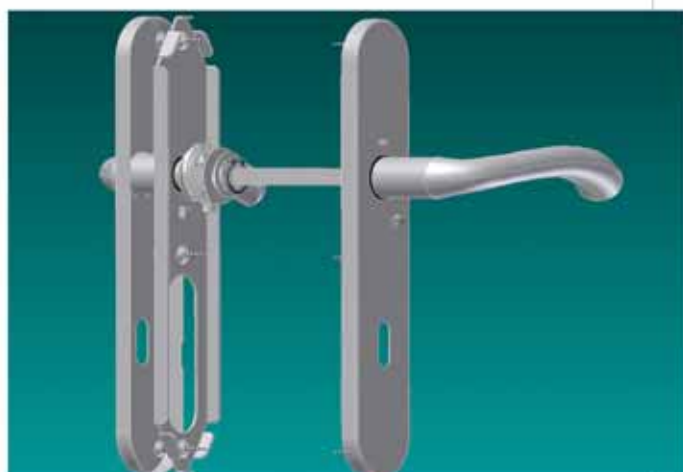

klika / rozeta čtvercová Entry □ 54x54 mm

Terry

doporučujeme k zámku hloubky 80 mm

www.kliky-mt.cz/montaze_kovani

M&T

klika / štít Cherez

Burak

montáž klika / štít