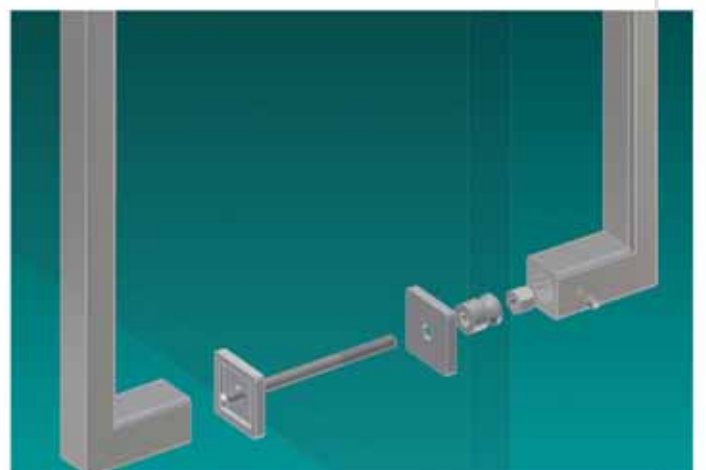

montáž madlo jednostranné

pro skleněné dveře vrtat otvory pro montáž průměr 12 mm,
pro ostatní dveře průměr 8 mm

montáž madlo oboustranné

www.kliky-mt.cz/montaze_kovani

Všechny typy v povrchu nerez ocel broušeno