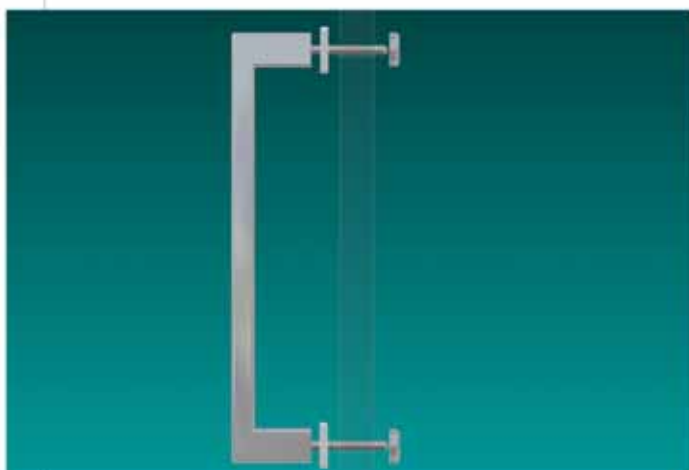

montáž madlo jednostranné

pro skleněné dveře vrtat otvory pro montáž průměr 12 mm,
pro ostatní dveře průměr 8 mm