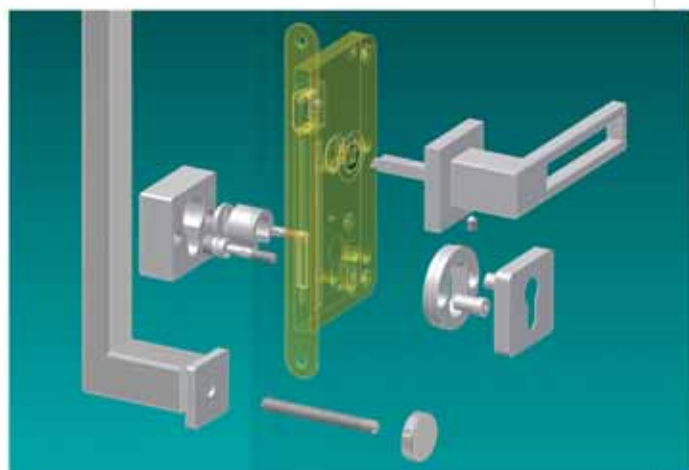

montáž madlo + rozeta / klika s rozpěrným čtyřhranem

www.kliky-mt.cz/montaze-kovani