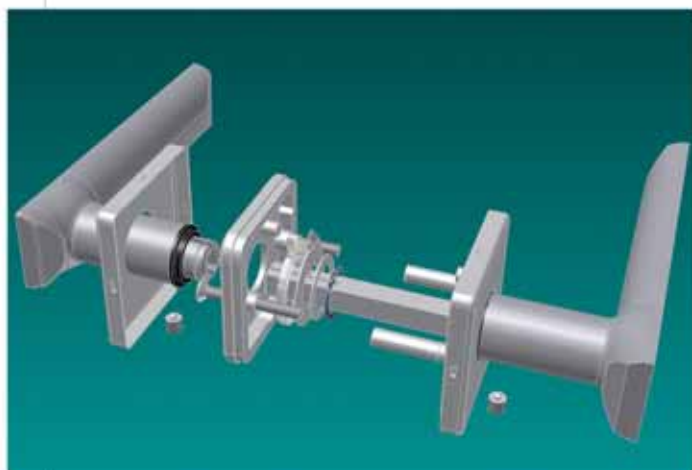

montáž klika / rozeta čtvercová