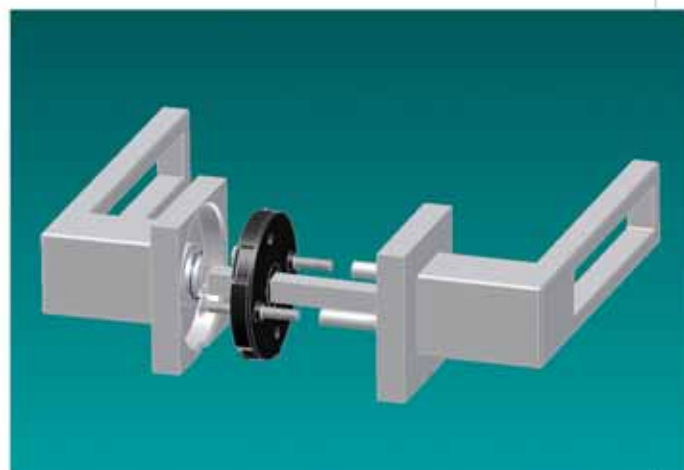

klika / rozeta čtvercová Entry □ 54x54 mm

Terry

doporučujeme k zámku hloubky 80 mm

www.kliky-mt.cz/montaze_kovani

M&T

klika / štít Cherez

Burak

montáž klika / štít