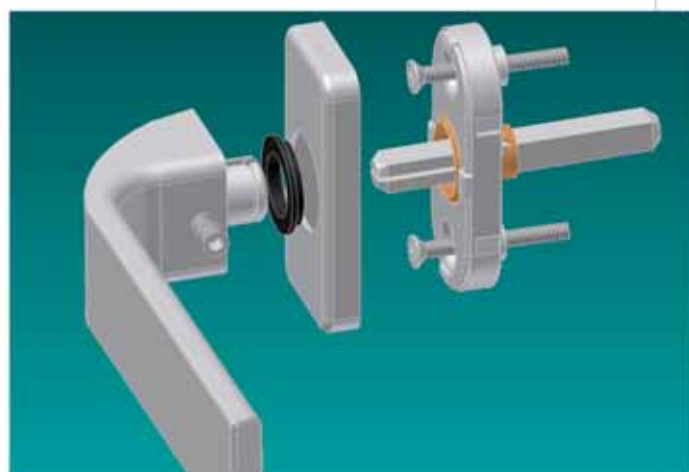

www.kliky-mt.cz/povrchy

okenní klika Entry

okenní klika Trinity

montáž okenní klika 3-4 polohová

[www.kliky-mt.cz/montaze kovani](http://www.kliky-mt.cz/montaze_kovani)

	okenní klika Fábi	SNi Cena ks EAN 85950369 ...	Ni Cena ks EAN 85950369 ...	TiN-S Cena ks EAN 85950369 ...	TiN-C Cena ks EAN 85950369 ...	TiN-K/TiN-A Cena ks EAN 85950369 ...
	3poloh. 4poloh. (mikroklima)	690,- 780,- 31586 36741	690,- 780,- 31678 36758	890,- 990,- 31760 36765	890,- 990,- 31852 36772	990,- 1090,- 31944/36147 36789/36796
	Garanti	SNi Cena ks EAN 85950369 ...	Ni Cena ks EAN 85950369 ...	TiN-S Cena ks EAN 85950369 ...	TiN-C Cena ks EAN 85950369 ...	TiN-K/TiN-A Cena ks EAN 85950369 ...
	3poloh. 4poloh. (mikroklima)	490,- 580,- 31500 36208	490,- 580,- 31593 36215	690,- 790,- 31685 36222	690,- 790,- 31777 36239	790,- 890,- 31869/36116 36246/36253
	Andy	SNi Cena ks EAN 85950369 ...	Ni Cena ks EAN 85950369 ...	TiN-S Cena ks EAN 85950369 ...	TiN-C Cena ks EAN 85950369 ...	TiN-K/TiN-A Cena ks EAN 85950369 ...
	3poloh. 4poloh. (mikroklima)	590,- 680,- 31951 36567	590,- 680,- 31968 36574	790,- 890,- 31975 36581	790,- 890,- 31982 36598	890,- 990,- 31999/36130 36604/36611
	Cesan	SNi Cena ks EAN 85950369 ...	Ni Cena ks EAN 85950369 ...	TiN-S Cena ks EAN 85950369 ...	TiN-C Cena ks EAN 85950369 ...	TiN-K/TiN-A Cena ks EAN 85950369 ...
	3poloh. 4poloh. (mikroklima)	490,- 580,- 31517 36260	490,- 580,- 31609 36277	690,- 790,- 31692 36284	690,- 790,- 31784 36291	790,- 890,- 31876/36123 36307/36314
	Lusy	SNi Cena ks EAN 85950369 ...	Ni Cena ks EAN 85950369 ...	TiN-S Cena ks EAN 85950369 ...	TiN-C Cena ks EAN 85950369 ...	TiN-K/TiN-A Cena ks EAN 85950369 ...
	3poloh. 4poloh. (mikroklima)	590,- 680,- 31531 36987	590,- 680,- 31623 36994	790,- 890,- 31715 37007	790,- 890,- 31807 37014	890,- 990,- 31890/36178 37021/37038
	Deny	SNi Cena ks EAN 85950369 ...	Ni Cena ks EAN 85950369 ...	TiN-S Cena ks EAN 85950369 ...	TiN-C Cena ks EAN 85950369 ...	TiN-K/TiN-A Cena ks EAN 85950369 ...
	3poloh. 4poloh. (mikroklima)	590,- 680,- 36062 37045	590,- 680,- 36079 37052	790,- 890,- 36086 37069	790,- 890,- 36093 37076	890,- 990,- 36109/36185 37083/37090
	Maty	SNi Cena ks EAN 85950369 ...	Ni Cena ks EAN 85950369 ...	TiN-S Cena ks EAN 85950369 ...	TiN-C Cena ks EAN 85950369 ...	TiN-K/TiN-A Cena ks EAN 85950369 ...
	3poloh. 4poloh. (mikroklima)	790,- 880,- 31524 37106	790,- 880,- 31616 37113	990,- 1090,- 31708 37120	990,- 1090,- 31791 37137	1090,- 1190,- 31883/36192 37144/37151