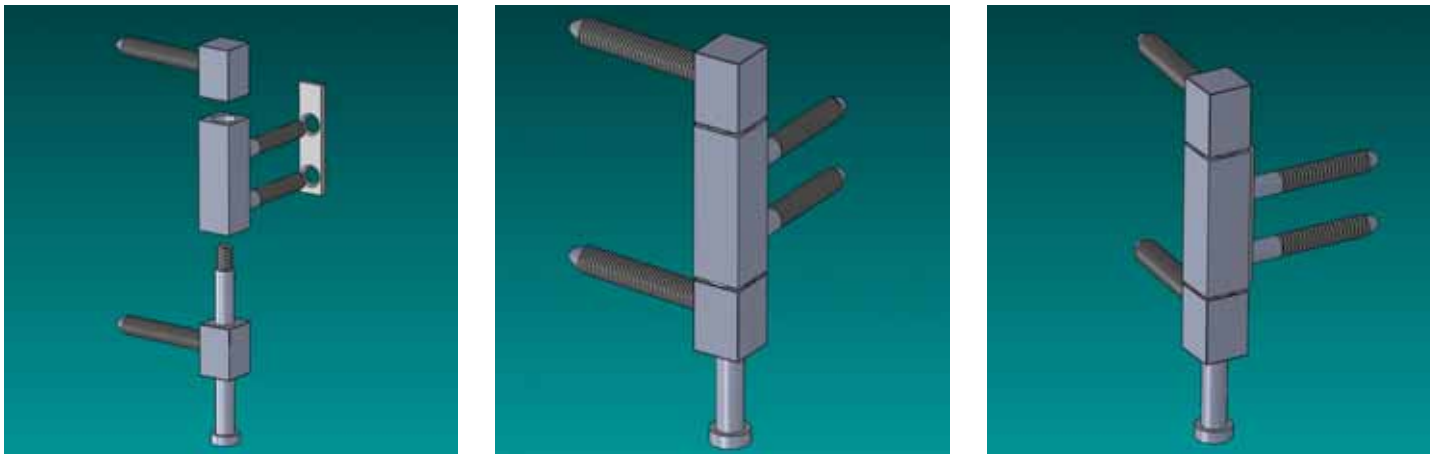

pant Metrik