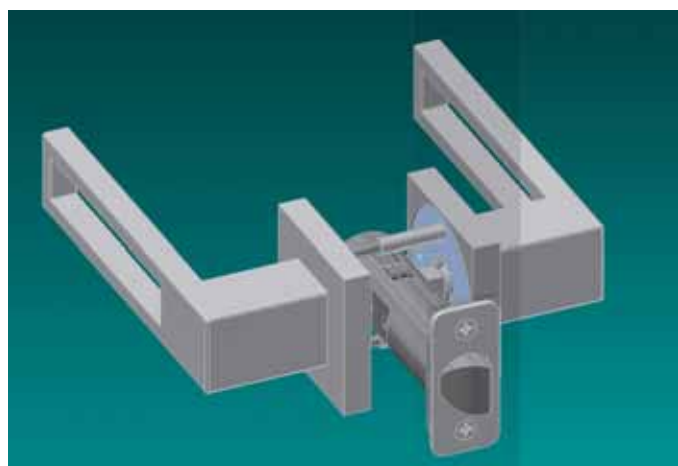

Entry	SNi		Ni		TiN-S		TiN-C		TiN-K/TiN-A	
		Cena	EAN	Cena	EAN	Cena	EAN	Cena	EAN	Cena	EAN
		pár	85950369 ...	pár	85950369 ...	pár	85950369 ...	pár	85950369 ...	pár	85950369 ...
	klika / klika	2890,-	82779	2890,-	82793	3390,-	82816	3390,-	82830	3590,-	82854/82878
	Trinity	SNi		Ni		TiN-S		TiN-C		TiN-K/TiN-A	
		Cena	EAN	Cena	EAN	Cena	EAN	Cena	EAN	Cena	EAN
		pár	85950369 ...	pár	85950369 ...	pár	85950369 ...	pár	85950369 ...	pár	85950369 ...
	klika / klika	2490,-	82892	2490,-	82915	2990,-	82939	2990,-	82953	3190,-	82977/82991
	My	SNi		Ni		TiN-S		TiN-C		TiN-K/TiN-A	
		Cena	EAN	Cena	EAN	Cena	EAN	Cena	EAN	Cena	EAN
		pár	85950369 ...	pár	85950369 ...	pár	85950369 ...	pár	85950369 ...	pár	85950369 ...
	klika / klika	2690,-	83011	2690,-	83035	3190,-	83059	3190,-	83073	3390,-	83097/83110
	Terry	SNi		Ni		TiN-S		TiN-C		TiN-K/TiN-A	
		Cena	EAN	Cena	EAN	Cena	EAN	Cena	EAN	Cena	EAN
		pár	85950369 ...	pár	85950369 ...	pár	85950369 ...	pár	85950369 ...	pár	85950369 ...
	klika / klika	2690,-	83134	2690,-	83158	3190,-	83172	3190,-	83196	3390,-	83219/83233

Určeno pro bezpodrážkové / bezfalcové dveře

odáváme v kompletu s univerzálním pravo/levým zámkem, štítem zámku a protiplechem

štít zámku a protiplech je vždy ve stejné povrchové úpravě jako klika

	Cena	Kód
Montážní šablona pro bezfalcové dveře	1000,-	40069
Zapůjčení šablony - vratná záloha	1000,-	40076