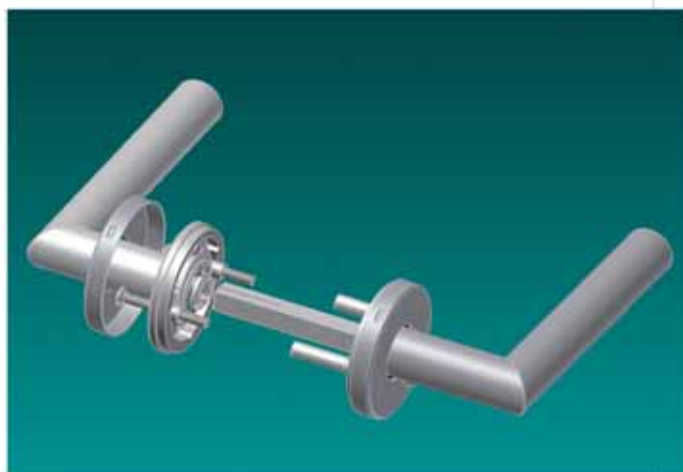

www.kliky-mt.cz/povrchy

klika / rozeta kulatá Mondeo

nerezová klika Morgan

montáž klika / rozeta kulatá

[www.kliky-mt.cz/montaze kovani](http://www.kliky-mt.cz/montaze_kovani)

klika / rozeta oválná Lusy

okenní klika Lusy