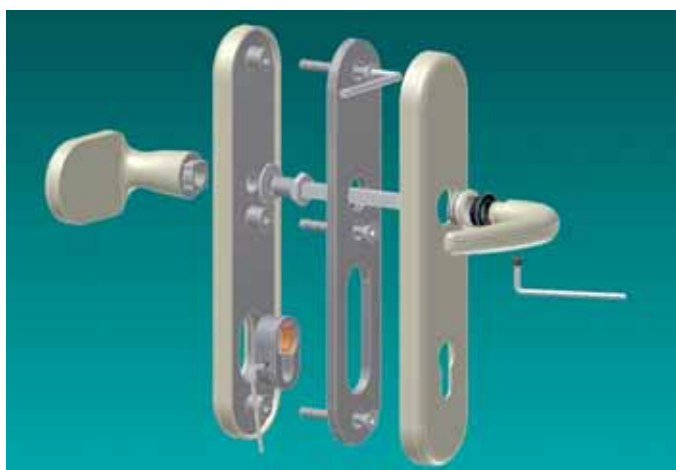

Kombinace

Montáž bezpečnostní kování Sicura

doporučuje

okenní kliky pro dominantní detail interiéru

pant Metrik pro dokonalý vzhled dveří
v kombinaci s hranatou klikou

madlo + bezpečnostní rozeta pro vysokou bezpečnost
a exteriérový design vchodových dveří