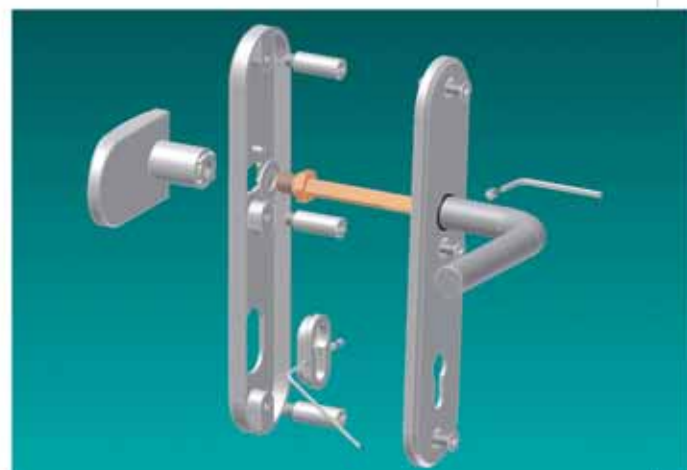

montáž bezpečnostní kování Nomura