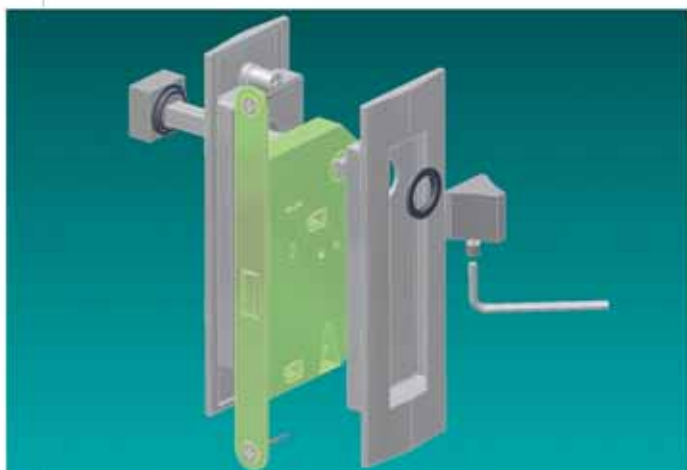

Broušený povrch SNi identické s broušenou nerez ocelí, dodáváme na zakázku, příplatek 40,- Kč/kompletní sada kování

mušle Entero

mušle Entero WC

montáž mušle WC

[www.kliky-mt.cz/montaze kovani](http://www.kliky-mt.cz/montaze_kovani)