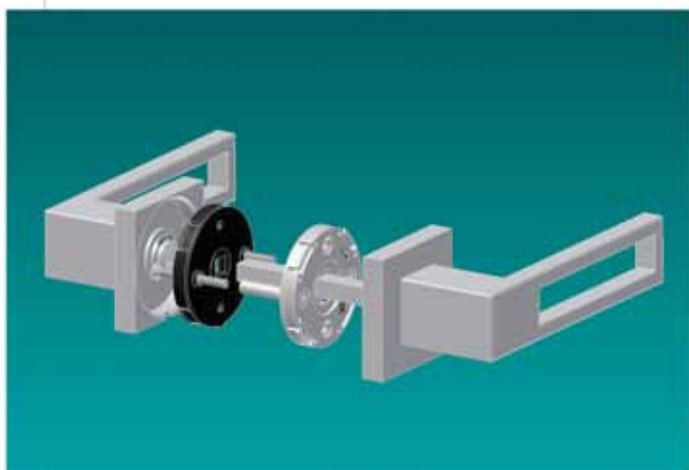

klika / rozeta čtvercová Entry □ 54x54 mm

Terry

doporučujeme k zámku hloubky 80 mm

www.kliky-mt.cz/montaze_kovani

M&T

klika / štít Cherez

Burak

montáž klika / štít