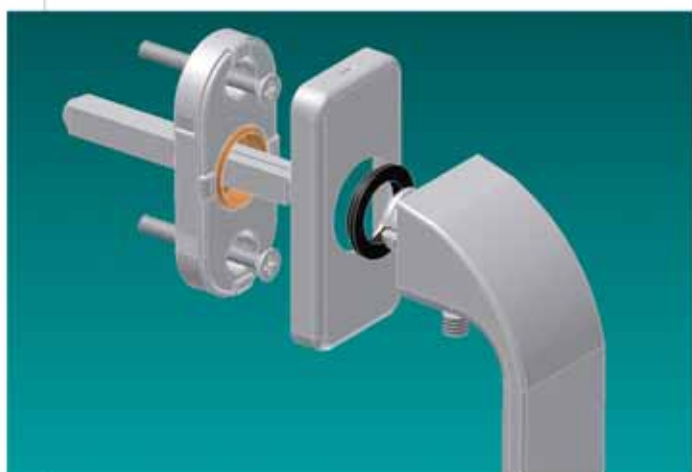

www.kliky-mt.cz/povrchy

okenní klika Entry

okenní klika Trinity

montáž okenní klika 3-4 polohová

[www.kliky-mt.cz/montaze kovani](http://www.kliky-mt.cz/montaze_kovani)

	okenní klika Fábi	SNi Cena ks EAN 85950369 ...	Ni Cena ks EAN 85950369 ...	TiN-S Cena ks EAN 85950369 ...	TiN-C Cena ks EAN 85950369 ...	TiN-K/TiN-A Cena ks EAN 85950369 ...
	3poloh. 4poloh. (mikroklima)	690,- 780,- 31586 36741	690,- 780,- 31678 36758	890,- 990,- 31760 36765	890,- 990,- 31852 36772	990,- 1090,- 31944/36147 36789/36796
	Garanti	SNi Cena ks EAN 85950369 ...	Ni Cena ks EAN 85950369 ...	TiN-S Cena ks EAN 85950369 ...	TiN-C Cena ks EAN 85950369 ...	TiN-K/TiN-A Cena ks EAN 85950369 ...
	3poloh. 4poloh. (mikroklima)	490,- 580,- 31500 36208	490,- 580,- 31593 36215	690,- 790,- 31685 36222	690,- 790,- 31777 36239	790,- 890,- 31869/36116 36246/36253
	Andy	SNi Cena ks EAN 85950369 ...	Ni Cena ks EAN 85950369 ...	TiN-S Cena ks EAN 85950369 ...	TiN-C Cena ks EAN 85950369 ...	TiN-K/TiN-A Cena ks EAN 85950369 ...
	3poloh. 4poloh. (mikroklima)	590,- 680,- 31951 36567	590,- 680,- 31968 36574	790,- 890,- 31975 36581	790,- 890,- 31982 36598	890,- 990,- 31999/36130 36604/36611
	Cesan	SNi Cena ks EAN 85950369 ...	Ni Cena ks EAN 85950369 ...	TiN-S Cena ks EAN 85950369 ...	TiN-C Cena ks EAN 85950369 ...	TiN-K/TiN-A Cena ks EAN 85950369 ...
	3poloh. 4poloh. (mikroklima)	490,- 580,- 31517 36260	490,- 580,- 31609 36277	690,- 790,- 31692 36284	690,- 790,- 31784 36291	790,- 890,- 31876/36123 36307/36314
	Lusy	SNi Cena ks EAN 85950369 ...	Ni Cena ks EAN 85950369 ...	TiN-S Cena ks EAN 85950369 ...	TiN-C Cena ks EAN 85950369 ...	TiN-K/TiN-A Cena ks EAN 85950369 ...
	3poloh. 4poloh. (mikroklima)	590,- 680,- 31531 36987	590,- 680,- 31623 36994	790,- 890,- 31715 37007	790,- 890,- 31807 37014	890,- 990,- 31890/36178 37021/37038
	Deny	SNi Cena ks EAN 85950369 ...	Ni Cena ks EAN 85950369 ...	TiN-S Cena ks EAN 85950369 ...	TiN-C Cena ks EAN 85950369 ...	TiN-K/TiN-A Cena ks EAN 85950369 ...
	3poloh. 4poloh. (mikroklima)	590,- 680,- 36062 37045	590,- 680,- 36079 37052	790,- 890,- 36086 37069	790,- 890,- 36093 37076	890,- 990,- 36109/36185 37083/37090
	Maty	SNi Cena ks EAN 85950369 ...	Ni Cena ks EAN 85950369 ...	TiN-S Cena ks EAN 85950369 ...	TiN-C Cena ks EAN 85950369 ...	TiN-K/TiN-A Cena ks EAN 85950369 ...
	3poloh. 4poloh. (mikroklima)	790,- 880,- 31524 37106	790,- 880,- 31616 37113	990,- 1090,- 31708 37120	990,- 1090,- 31791 37137	1090,- 1190,- 31883/36192 37144/37151