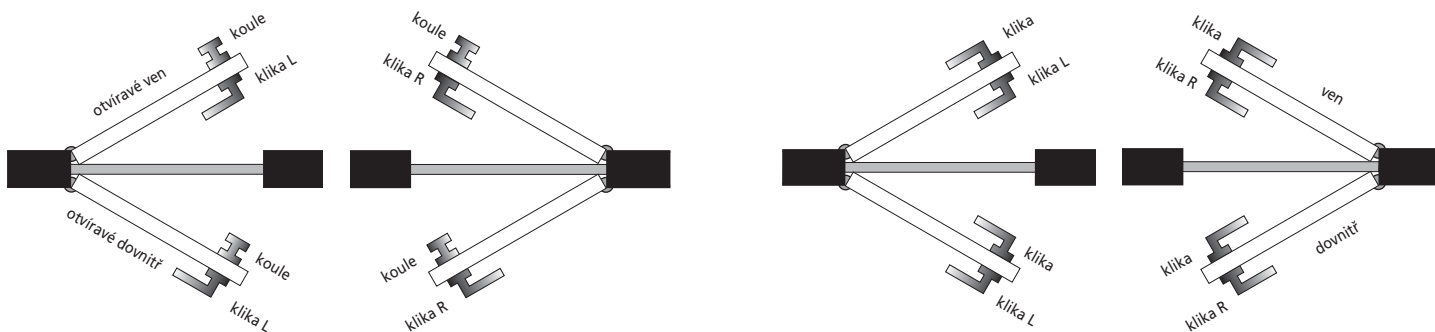

Kombinace

Montáž bezpečnostní kování Sicura

doporučuje

okenní kliky pro dominantní detail interiéru

pant Metrik pro dokonalý vzhled dveří
v kombinaci s hranatou klikou

madlo + bezpečnostní rozeta pro vysokou bezpečnost
a exteriérový design vchodových dveří