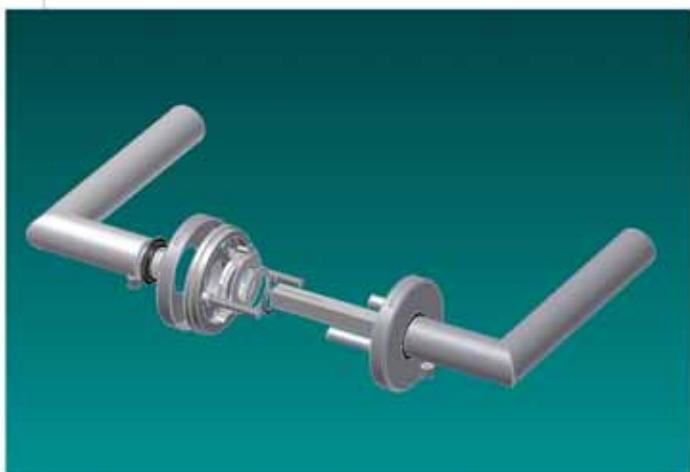

www.kliky-mt.cz/povrchy

klika / rozeta kulatá Mondeo

nerezová klika Morgan

montáž klika / rozeta kulatá

[www.kliky-mt.cz/montaze kovani](http://www.kliky-mt.cz/montaze_kovani)

klika / rozeta oválná Lusy

okenní klika Lusy