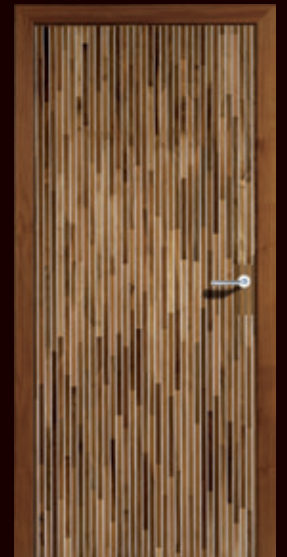

Designtür MODUS 2
Weiß matt/Nirostreifen

Designtür PERSPEKTIV
Nuss